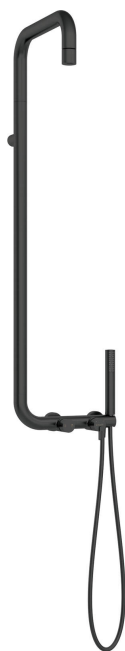

SILIA

Colonne de douche, avec mitigeur de douche

 deante

Code produit: 74805

EAN: 5907650818922

Couleur: nero

Garantie [années]: 5

Colonnes de douche

Finition nero

Mitigeur Oui

La barre

Matériel cuivre

Pommeau de douche

Matériel cuivre

Épaisseur 42

Diamètre [mm] 42