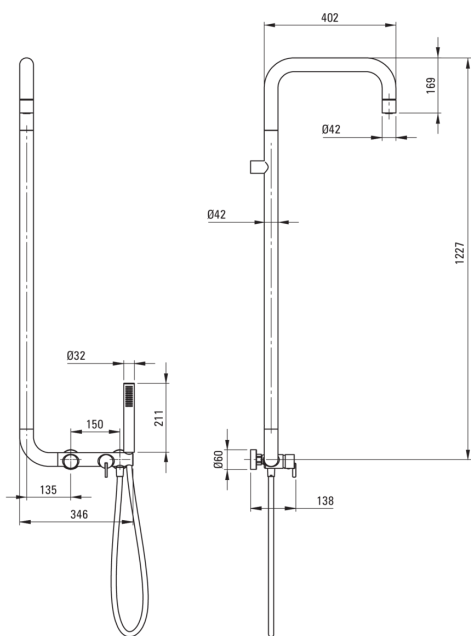

SILIA

Colonne de douche, avec mitigeur de douche

 deante

Code produit: 74805

EAN: 5907650818922

Couleur: nero

Garantie [années]: 5

Colonnes de douche

Finition nero

Mitigeur Oui

La barre

Matériel cuivre

Pommeau de douche

Matériel cuivre

Épaisseur 42

Diamètre [mm] 42

Flexibles

Longueur [mm] 1500

Type de tresse n'est pas applicable

Matériau de la tresse PVC

Anti-torsion 1

Commutateur de fonction

Type de commutateur type de clic mécanique

Mitigeur